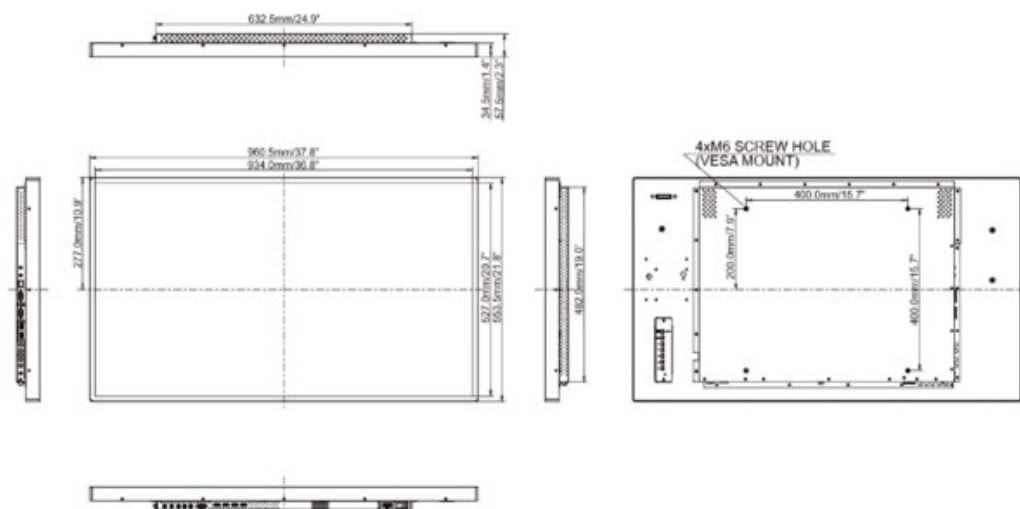

7. AFMETINGEN

GROOTTE (B X H X D)	960.5 x 553.5 x 57.5 mm
GEWICHT	18.4 kg

Alle handelsmerken zijn geregistreerd. Gegevens onder voorbehoud van zetfouten. Specificaties kunnen vooraf en zonder opgave van reden gewijzigd worden. Alle LCD-panels vallen onder ISO-9241-307:2008 inzake pixelfouten.