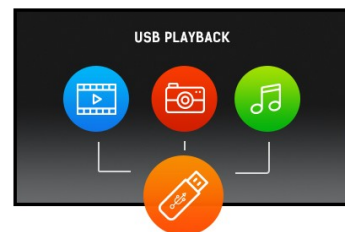

USB MEDIA AFSPEELFUNCTIE

De USB afspeelfunctie van de monitor ondersteunt het afspelen van presentaties, video's en foto's van bijna elk bestandstype.